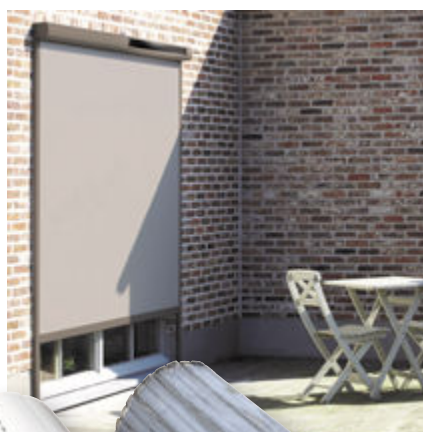

JUSQU'À 97% DE L'APPORT EN SOLEIL FILTRÉ.

- De la luminosité à l'occultation, un large choix de toiles techniques et performantes.
- **TOILES AJOURÉES**
Pour une lumière encore suffisante à l'intérieur, tout en conservant une visibilité vers l'extérieur.
- **TOILES OCCULTANTES**
Idéales pour un besoin d'obscurité totale (pièces de nuit, salles de projection...).
- **ESTHÉTIQUE**
Mini-caissons extérieurs de 85 mm.