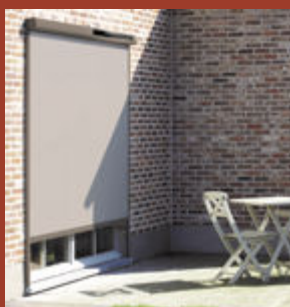

LA SOLUTION UNIQUE POUR
ÉVITER LA SURCHAUFFE
DE VOTRE HABITATION
PENDANT CET ÉTÉ

**VOLETS À CAISSON EXTÉRIEUR
SCREENS SOLAIRES**

30%

**DE REMISE
SUR TOUS NOS MATÉRIAUX***

*pour toute commande passée avant le 10 août 2026.