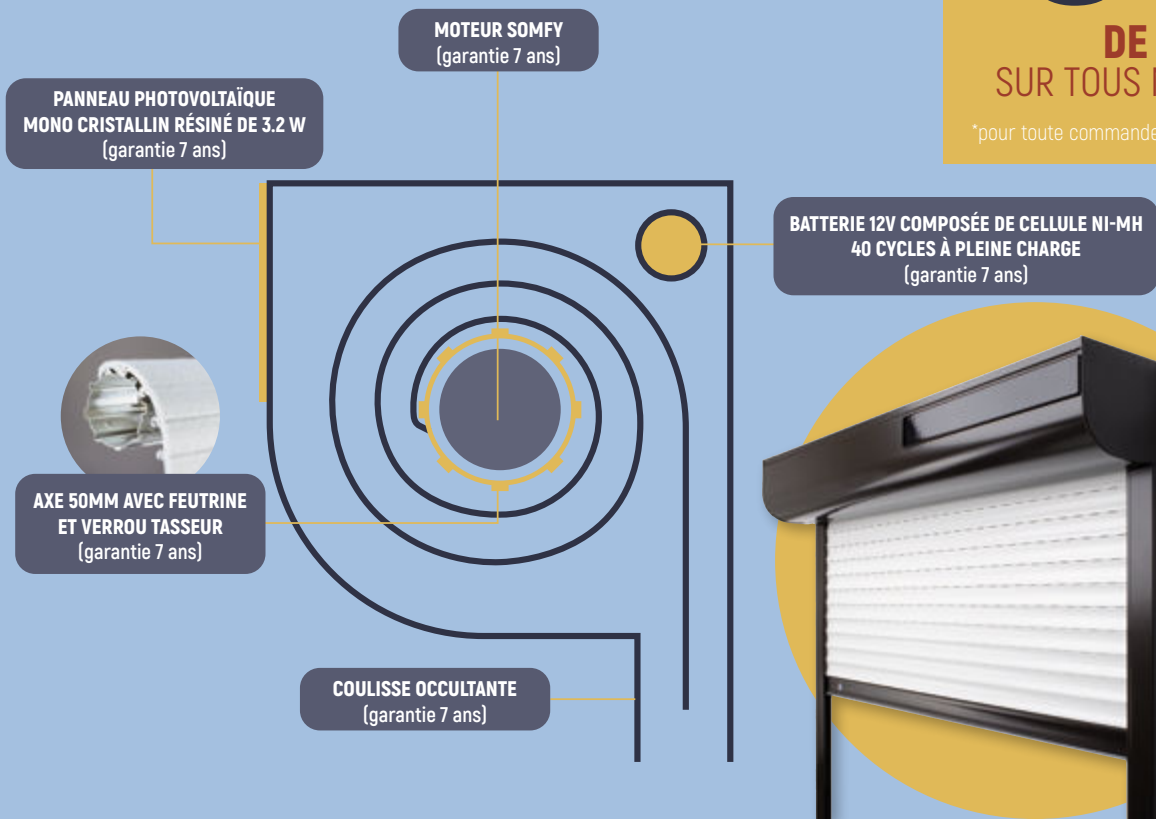

**ÉCONOMIE • SÉCURITÉ • INTIMITÉ •
ACOUSTIQUE • OBSCURITÉ**

VOLET CAISSON EXTÉRIEUR PLACÉ SANS DÉGÂT INTÉRIEUR

30%

**DE REMISE
SUR TOUS NOS MATÉRIAUX***

*pour toute commande passée avant le 10 août 2026.

BANNES SOLAIRES

**PROFITEZ DE VOTRE TERRASSE
DE JOUR COMME EN SOIRÉE**

Avec une banne solaire, vous créez de l'ombre sur votre terrasse quand vous le souhaitez. Vous profitez ainsi de votre terrasse tout l'été, même les jours de canicule.