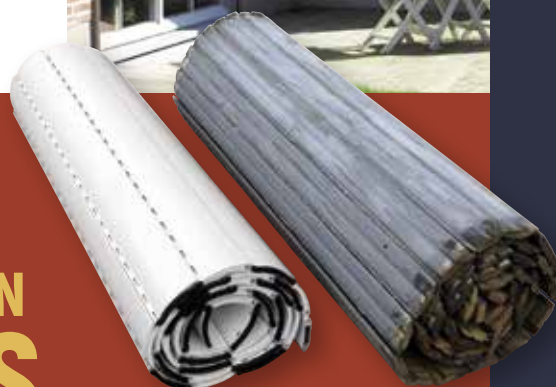

UNE BANNE SOLAIRE BOFLEX

- Largeur maximale : 7 mètres, mais vous pouvez coupler plusieurs bannes jusqu'à une largeur de 12 mètres
- Avancée maximale : 4 mètres
- Commande : électrique ou avec manivelle
- Automatisation : possible avec un capteur de vent, de soleil ou de mouvement
- Matériau : 100 % acrylique
- Couleurs : plus de 150 couleurs au choix

JUSQU'À 97% DE L'APPORT EN SOLEIL FILTRÉ.

- De la luminosité à l'occultation, un large choix de toiles techniques et performantes.
- **TOILES AJOURÉES**
Pour une lumière encore suffisante à l'intérieur, tout en conservant une visibilité vers l'extérieur.
- **TOILES OCCULTANTES**
Idéales pour un besoin d'obscurité totale (pièces de nuit, salles de projection...).
- **ESTHÉTIQUE**
Mini-caissons extérieurs de 85 mm.