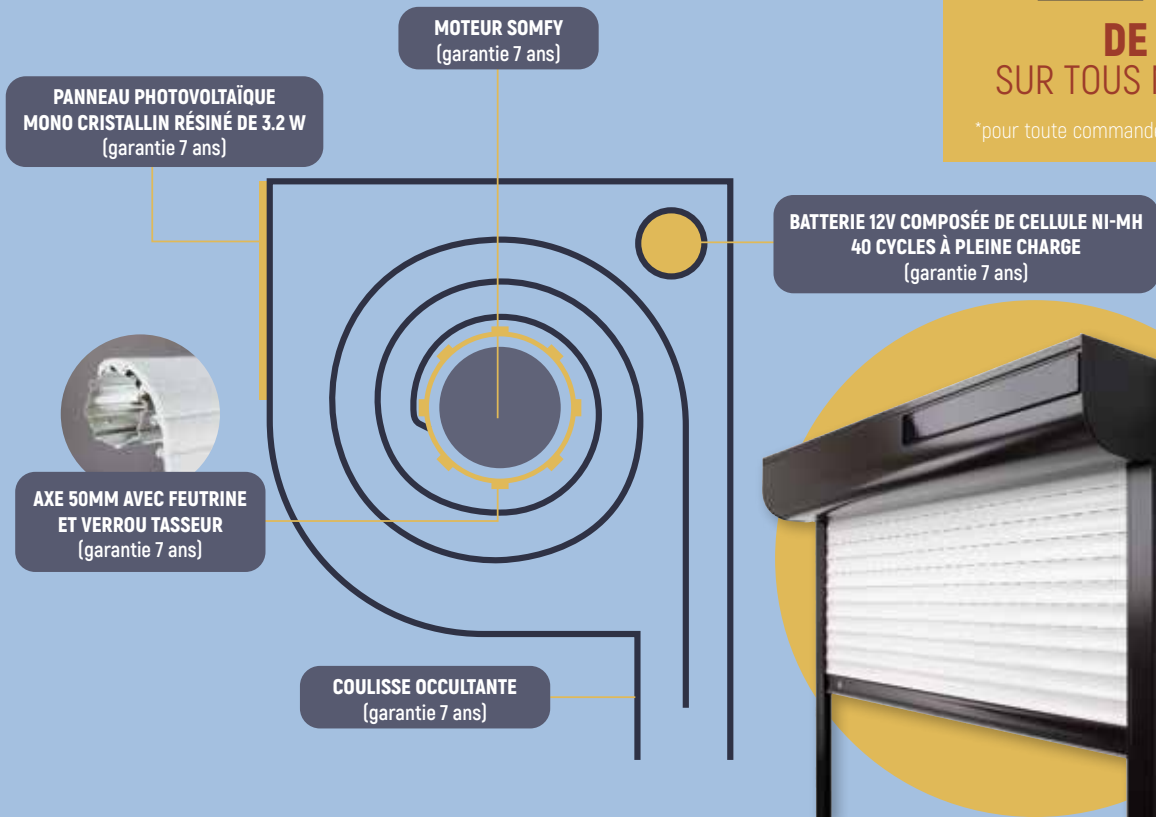

ISOLATION :

Grâce aux joints périphériques, jusqu'à **+12% d'isolation thermique** > **passage en classe 5 en standard**.

TECHNOLOGIE
BREVETÉE

AXIS 50

somfy®

POUR UNE POSE SANS DÉGÂTS 100 % SÉRÉNITÉ

Panneau solaire discret et performant. Également disponible en version déportée. Jusqu'à 45 jours d'autonomie. Batterie intégrée dans le coffre sans perte d'enroulement avec accès facile.

**ÉCONOMIE • SÉCURITÉ • INTIMITÉ •
ACOUSTIQUE • OBSCURITÉ**

VOLET CAISSON EXTÉRIEUR PLACÉ SANS DÉGÂT INTÉRIEUR

27%

**DE REMISE
SUR TOUS NOS MATÉRIAUX***

*pour toute commande passée avant le 10 juin 2026.

BANNES SOLAIRES