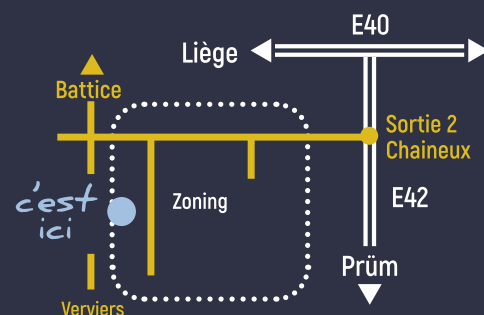

info@thierrypeiffer.be
www.thierrypeiffer.be