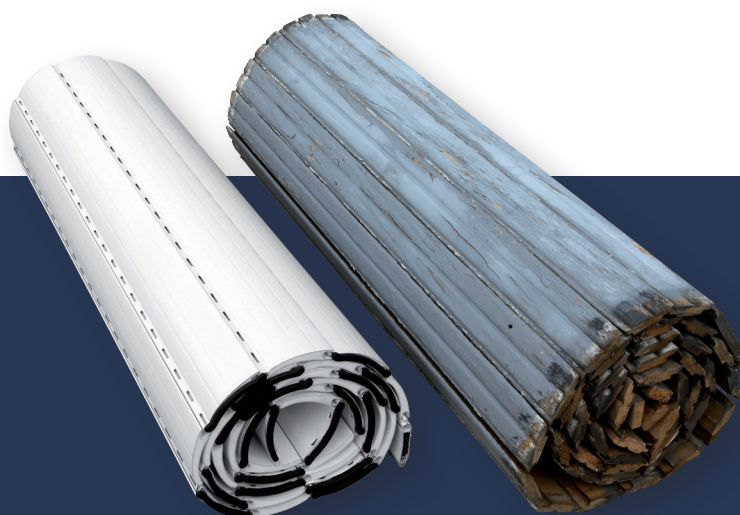

## SCREENS SOLAIRES

**60% PLUS EFFICACE QU'UN STORE INTÉRIEUR**

JUSQU'À 97% DE L'APPORT EN SOLEIL FILTRÉ.

- De la luminosité à l'occultation, un large choix de toiles techniques et performantes.
- **TOILES AJOURÉES**  
Pour une lumière encore suffisante à l'intérieur, tout en conservant une visibilité vers l'extérieur.
- **TOILES OCCULTANTES**  
Idéales pour un besoin d'obscurité totale (pièces de nuit, salles de projection...).
- **ESTHÉTIQUE**  
Mini-caissons extérieurs de 85 mm.