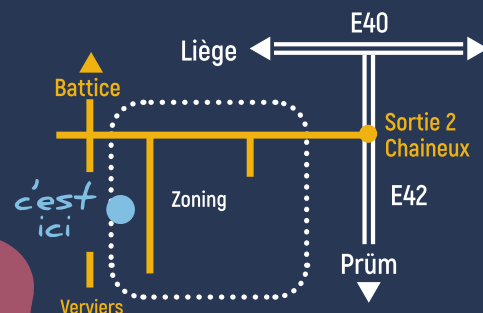

## NOUS SOMMES FIERS DE TRAVAILLER AVEC NOS PARTENAIRES WALLONS

**65**   
**EMPLOIS WALLONS**

**EMAC**

FABRICANT DE MENUISERIES  
EXTÉRIEURES EN PVC ET EN BOIS  
ALLÉE CENTRALE, 76 · B-6040 JUMET

**80**   
**EMPLOIS WALLONS**

**SOPROFEN BELGIUM**

VOLETS  
RUE DE MONTIGNY, 57 · B-6200 CHATELINEAU

**30**   
**EMPLOIS WALLONS**

**ALUWIN**

FABRICANT DE MENUISERIES EXTÉRIEURES ALU  
AVENUE JEAN MERMOZ, 12 · B-6041 CHARLEROI

**232**   
**EMPLOIS WALLONS**

**SPRIMOGLASS**

VITRERIE  
RUE DE LOUVEIGNÉ, 94 · B-4140 SPRIMONT

info@thierrypeiffer.be  
www.thierrypeiffer.be

\* Offre valable du 4 décembre 2023 au 3 janvier 2024.  
Non cumulable avec d'autres actions ou promotions.  
Conditions en magasin.