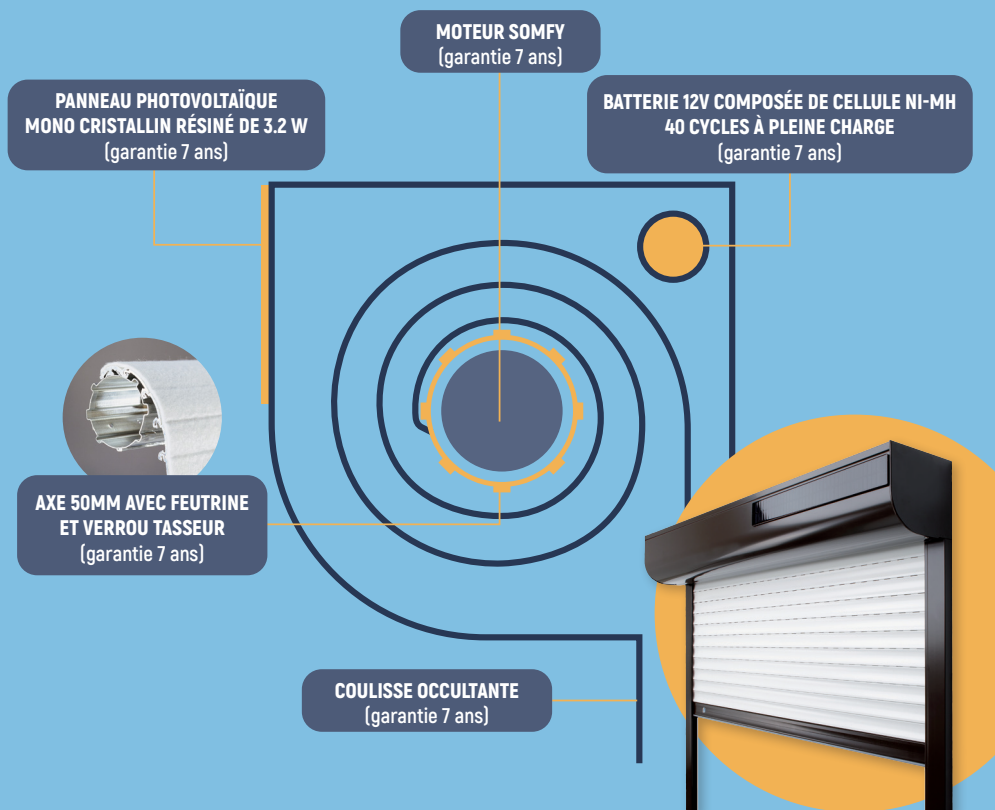

ÉCONOMIE • SÉCURITÉ • INTIMITÉ • ACOUSTIQUE • OBSCURITÉ

VOLET CAISSON EXTÉRIEUR PLACÉ SANS DÉGÂT INTÉRIEUR

Le spécialiste dans votre région

DEVIS GRATUIT
AU 087 22 64 90

SHOW-ROOM avenue André Ernst, 18
B-4800 Petit-Rechain

Ouverture mardi et jeudi de 14h à 18h
samedi de 9h à 12h

NOUS SOMMES FIERS DE TRAVAILLER AVEC NOS PARTENAIRES WALLONS

65
EMPLOIS WALLONS

EMAC

FABRICANT DE MENUISERIES
EXTÉRIEURES EN PVC ET EN BOIS
ALLÉE CENTRALE, 76 · B-6040 JUMET

80
EMPLOIS WALLONS

SOPROFEN BELGIUM

VOLETS
RUE DE MONTIGNY, 57 · B-6200 CHATELINEAU

30
EMPLOIS WALLONS

ALUWIN

FABRICANT DE MENUISERIES EXTÉRIEURES ALU
AVENUE JEAN MERMOZ, 12 · B-6041 CHARLEROI

232
EMPLOIS WALLONS

SPRIMOGLASS

VITRERIE
RUE DE LOUVEIGNÉ, 94 · B-4140 SPRIMONT