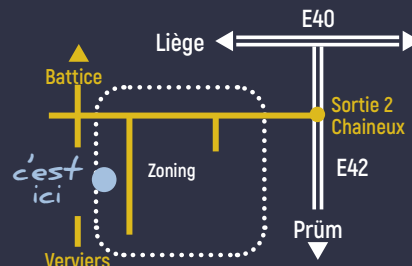

# FAITES LE BON CALCUL

PRODUITS  
FABRIQUÉS  
EN **WALLONIE**

+ MAIN  
D'OEUVRE  
**LOCALE**

= SATISFACTION  
**GARANTIE**

ET UN MEILLEUR AVENIR  
POUR LA WALLONIE

**DEVIS GRATUIT**  
AU **087 22 64 90**

Show-room avenue André Ernst, 18  
4800 Petit-Rechain