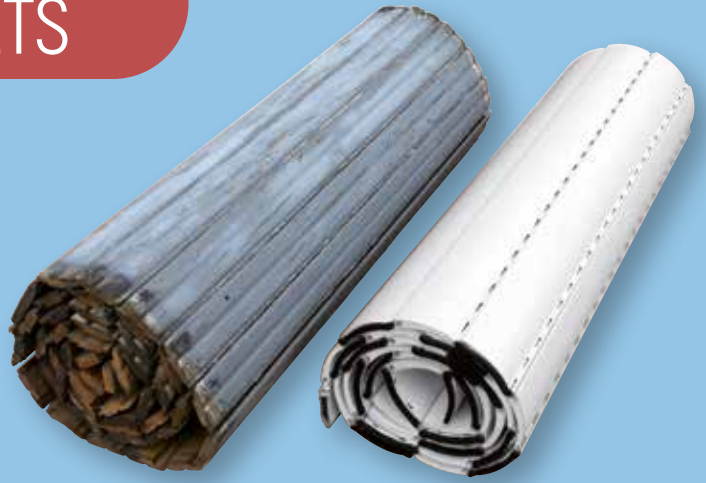

REEMPLACEMENT DE VOILETS

LA SOLUTION SUR-MESURE ET RAPIDE

- Isolation accrue
- Sans entretien (plus de peinture)
- Embellissement de votre façade
- Plus grande luminosité
- Rideaux de volets plus légers pour moins d'efforts
- Sans aucun dégat intérieur