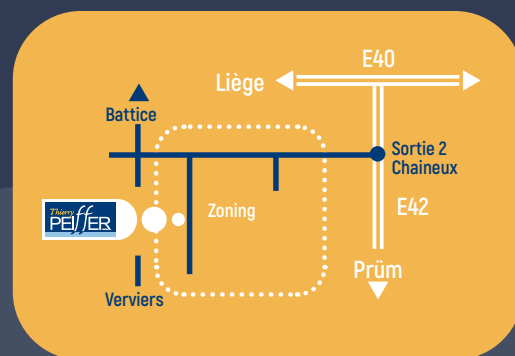

Le spécialiste de votre région

**DEVIS GRATUIT AU 087 22 64 90**

Show-room avenue André Ernst, 18 · 4800 Petit-Rechain

Ouverture mardi et jeudi de 14h à 18h | samedi de 9h à 12h

«Nous **soignons** nos réalisations  
comme s'il s'agissait  
de notre propre maison.»