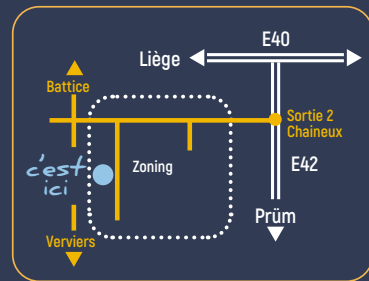

FAITES LE BON CALCUL

PRODUITS FABRIQUÉS
EN **WALLONIE**

+

MAIN D'OEUVRE
LOCALE

=

SATISFACTION
GARANTIE ET UN MEILLEUR AVENIR
POUR LA WALLONIE

DEVIS GRATUIT

AU **087 22 64 90**

Show-room avenue André Ernst, 18 · 4800 Petit-Rechain
Ouverture mardi et jeudi de 14h à 18h | samedi de 9h à 12h