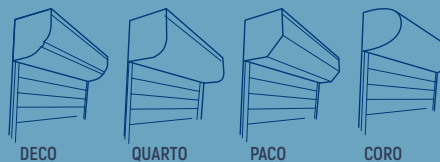

QUARTO

MINI-CAISSONS EXTÉRIEURS

LES MODÈLES DISPONIBLES

DECO