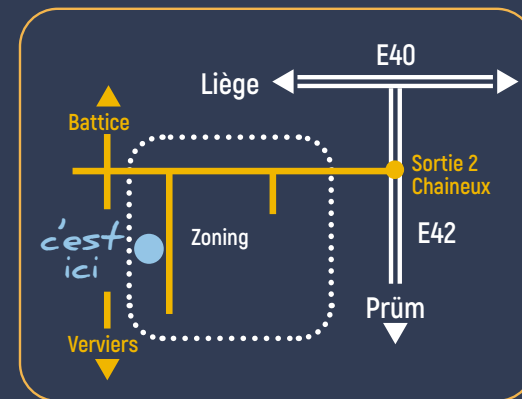

PRODUITS FABRIQUÉS
EN **WALLONIE**

+

MAIN D'OEUVRE
LOCALE

=

SATISFACTION
GARANTIE ET UN MEILLEUR AVENIR
POUR LA WALLONIE

DEVIS GRATUIT

AU **087 22 64 90**

Show-room avenue André Ernst, 18 - 4800 Petit-Rechain
Ouverture mardi et jeudi de 14h à 18h | samedi de 9h à 12h