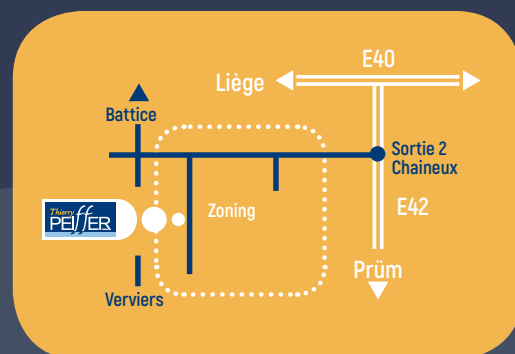

Le spécialiste de votre région

**DEVIS GRATUIT AU 087 22 64 90**

Show-room avenue André Ernst, 18 · 4800 Petit-Rechain

Ouverture mardi et jeudi de 14h à 18h | samedi de 9h à 12h

«Nous **soignons** nos réalisations  
comme s'il s'agissait  
de notre propre maison.»