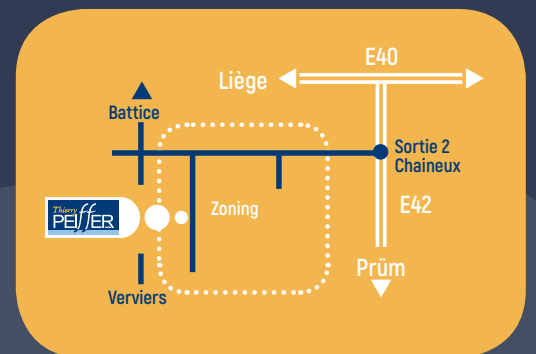

Le spécialiste de votre région

DEVIS GRATUIT AU 087 22 64 90

Show-room avenue André Ernst, 18 · 4800 Petit-Rechain

Ouverture mardi et jeudi de 14h à 18h | samedi de 9h à 12h

«Nous **soignons** nos réalisations
comme s'il s'agissait
de notre propre maison.»