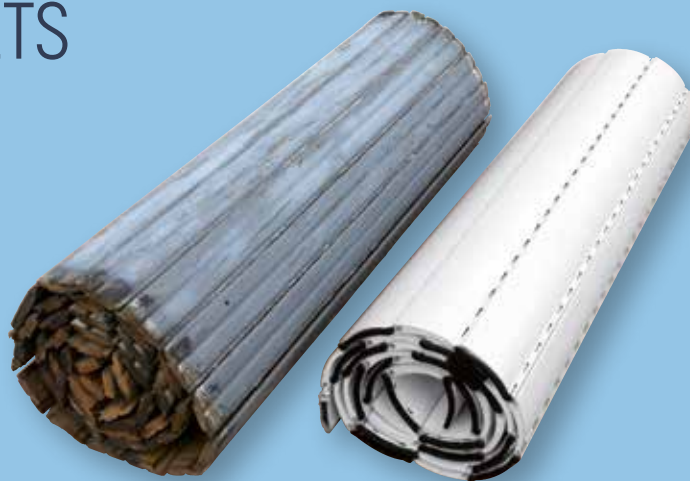

**pour toute commande passée avant le 17 mars 2019.

C'EST FABRIQUÉ PRÈS DE CHEZ VOUS !

Thierry
PEIFFER
1926

REEMPLACEMENT DE VOILETS

LA SOLUTION SUR-MESURE ET RAPIDE

- Isolation accrue
- Sans entretien (plus de peinture)
- Embellissement de votre façade
- Plus grande luminosité
- Rideaux de volets plus légers pour moins d'efforts
- Sans aucun dégât intérieur