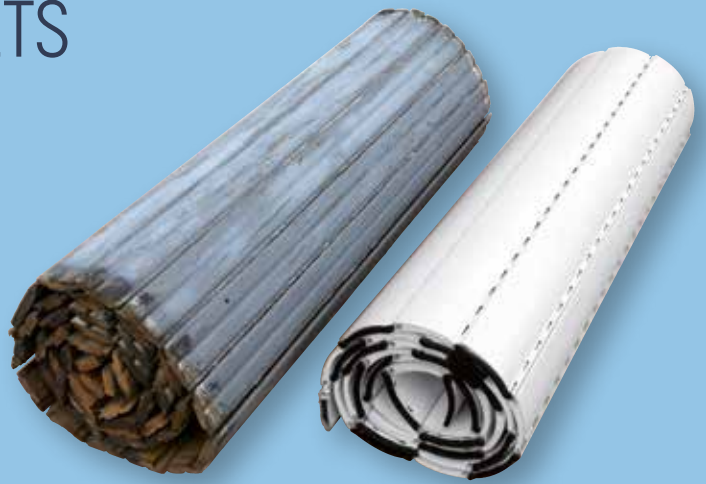

**pour toute commande passée avant le 2 janvier 2019.

C'EST FABRIQUÉ PRÈS DE CHEZ VOUS !

Thierry
PEIFFER
1926

REEMPLACEMENT DE VOILETS

LA SOLUTION SUR-MESURE ET RAPIDE

- Isolation accrue
- Sans entretien (plus de peinture)
- Embellissement de votre façade
- Plus grande luminosité
- Rideaux de volets plus légers pour moins d'efforts
- Sans aucun dégât intérieur