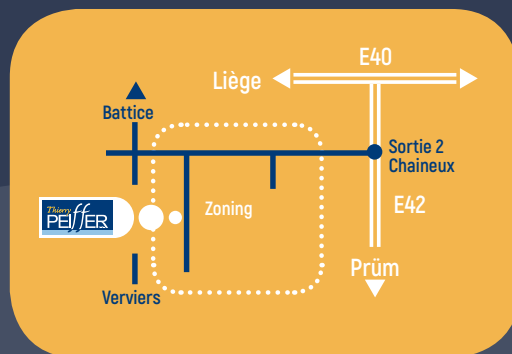

«Nous **soignons** nos réalisations
comme s'il s'agissait
de notre propre maison.»

info@thierrypeiffer.be

www.thierrypeiffer.be