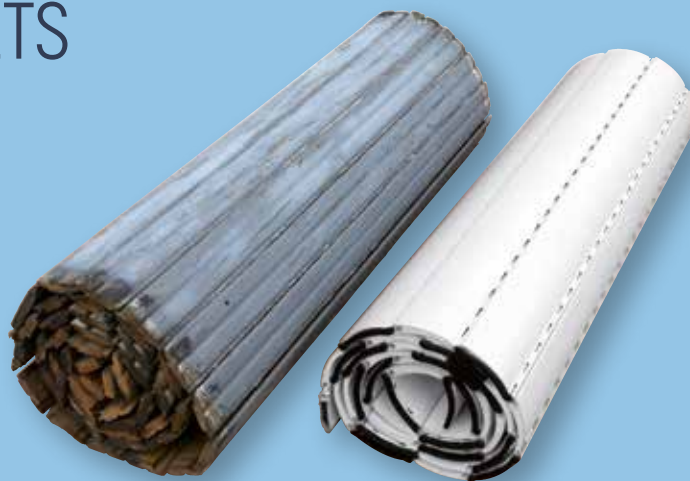

**pour toute commande passée avant le 28 novembre 2018.

C'EST FABRIQUÉ PRÈS DE CHEZ VOUS !

Thierry
PEIFFER
1926

REEMPLACEMENT DE VOILETS

LA SOLUTION SUR-MESURE ET RAPIDE

- Isolation accrue
- Sans entretien (plus de peinture)
- Embellissement de votre façade
- Plus grande luminosité
- Rideaux de volets plus légers pour moins d'efforts
- Sans aucun dégât intérieur