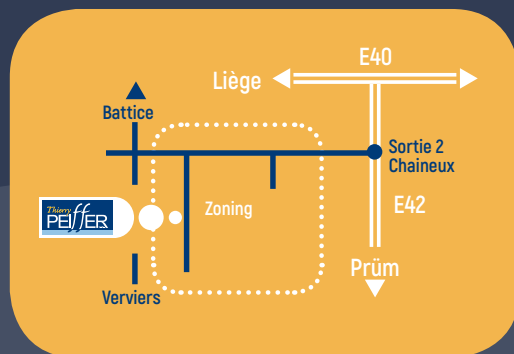

Le spécialiste de votre région

DEVIS GRATUIT AU 087 22 64 90

Show-room avenue André Ernst, 18 · 4800 Petit-Rechain

Ouverture mardi et jeudi de 14h à 18h | samedi de 9h à 12h

«Nous **soignons** nos réalisations
comme s'il s'agissait
de notre propre maison.»