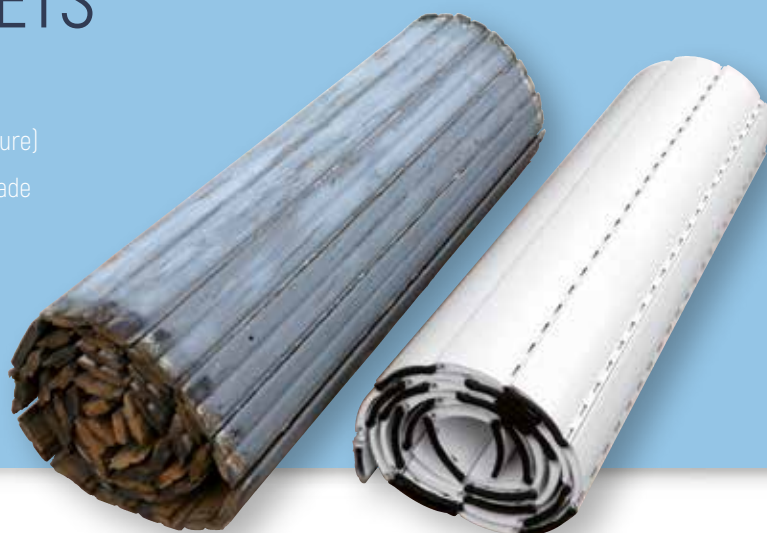

**CONTACTEZ-NOUS
SANS PLUS TARDER**

PAR TÉLÉPHONE
087 22 64 90

PAR MAIL
info@thierrypeiffer.be

REEMPLACEMENT DE VOILETS

LA SOLUTION SUR-MESURE ET RAPIDE

- Isolation accrue
- Sans entretien (plus de peinture)
- Embellissement de votre façade
- Plus grande luminosité
- Rideaux de volets plus légers pour moins d'efforts
- Sans aucun dégat intérieur