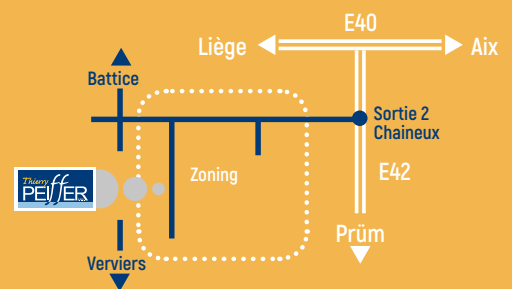

FAITES LE BON CALCUL

PRODUITS FABRIQUÉS
EN **WALLONIE**

+

MAIN D'OEUVRE
LOCALE

=

SATISFACTION **GARANTIE**
ET UN MEILLEUR AVENIR POUR LA WALLONIE

* Offre valable du 4 août au 3 septembre 2018.
Non cumulable avec d'autres actions ou promotions. Conditions en magasin.

FABRICATION **WALLONNE**
GARANTIE **BELGE**

RETROUVONS LES **QUALITÉS WALLONNES**

1. Un contact **convivial** et **dynamique**
2. Des **solutions techniques adaptées** dans le respect des engagements pris
3. Des **compétences** et un **professionnalisme** répondant à vos attentes
4. Un **service personnalisé** par nos collaborateurs
5. Des produits sur mesure **fabriqués en Wallonie**
6. Un **mesurage précis** pour un placement soigné de nos équipes
7. Des **prix sans surprise** définis avec le client
8. Un **service après vente efficace** et **rapide** effectué par nos techniciens
9. Un avenir à nos enfants en **favorisant l'emploi en Wallonie**

Le spécialiste de votre région

DEVIS GRATUIT AU 087 22 64 90

Show-room avenue André Ernst, 18 · 4822 Petit-Rechain

Ouverture mardi et jeudi de 14h à 18h | samedi de 9h à 12h

Nous **soignons** nos réalisations **comme**
s'il s'agissait de notre propre maison.

info@thierrypeiffer.be

www.thierrypeiffer.be

CHASSIS & PORTES SCHÜCO | VITRERIE | VOLETS