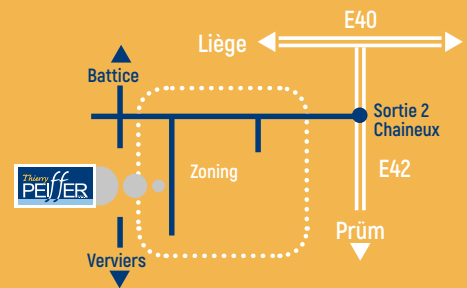

FAITES LE BON CALCUL

PRODUITS FABRIQUÉS
EN **WALLONIE**

+

MAIN D'OEUVRE
LOCALE

=

SATISFACTION **GARANTIE**
ET UN MEILLEUR AVENIR POUR LA WALLONIE

* Offre valable du 9 avril au 8 mai 2018.
Non cumulable avec d'autres actions ou promotions. Conditions en magasin.

FABRICATION **WALLONNE**
GARANTIE **BELGE**

RETROUVONS LES **QUALITÉS WALLONNES**

1. Un contact **convivial** et **dynamique**
2. Des **solutions techniques adaptées** dans le respect des engagements pris
3. Des **compétences** et un **professionnalisme** répondant à vos attentes
4. Un **service personnalisé** par nos collaborateurs
5. Des produits sur mesure **fabriqués en Wallonie**
6. Un **mesurage précis** pour un placement soigné de nos équipes
7. Des **prix sans surprise** définis avec le client
8. Un **service après vente efficace** et **rapide** effectué par nos techniciens
9. Un avenir à nos enfants en **favorisant l'emploi en Wallonie**

Le spécialiste de votre région

DEVIS GRATUIT AU 087 22 64 90

Show-room avenue André Ernst, 18 · 4822 Petit-Rechain

Ouverture mardi et jeudi de 14h à 18h | samedi de 9h à 12h

Nous **soignons** nos réalisations **comme**
s'il s'agissait de notre propre maison.

info@thierrypeiffer.be

www.thierrypeiffer.be

CHASSIS & PORTES SCHÜCO | VITRERIE | VOLETS