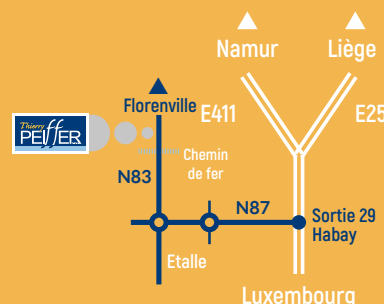

FAITES LE BON CALCUL

PRODUITS FABRIQUÉS
EN **WALLONIE**

+

MAIN D'OEUVRE
LOCALE

=

SATISFACTION **GARANTIE**
ET UN MEILLEUR AVENIR POUR LA WALLONIE

* Offre valable jusqu'au 19 décembre 2017.
Non cumulable avec d'autres actions ou promotions. Conditions en magasin.

FABRICATION **WALLONNE**
GARANTIE **BELGE**

RETROUVONS LES **QUALITÉS WALLONNES**

1. Un contact **convivial** et **dynamique**
2. Des **solutions techniques adaptées** dans le respect des engagements pris
3. Des **compétences** et un **professionnalisme** répondant à vos attentes
4. Un **service personnalisé** par nos collaborateurs
5. Des produits sur mesure **fabriqués en Wallonie**
6. Un **mesurage précis** pour un placement soigné de nos équipes
7. Des **prix sans surprise** définis avec le client
8. Un **service après vente efficace** et **rapide** effectué par nos techniciens
9. Un avenir à nos enfants en **favorisant l'emploi en Wallonie**

Le spécialiste de votre région

DEVIS GRATUIT AU 063 45 63 33

Show-room rue de la Station, 7c - 6730 Tintigny

Ouverture mardi et jeudi de 14h à 18h00 | samedi de 10h à 12h

Nous **soignons** nos réalisations **comme**
s'il s'agissait de notre propre maison.

info@thierrypeiffer.be

www.thierrypeiffer.be

CHASSIS & PORTES SCHÜCO | VITRERIE | VOLETS